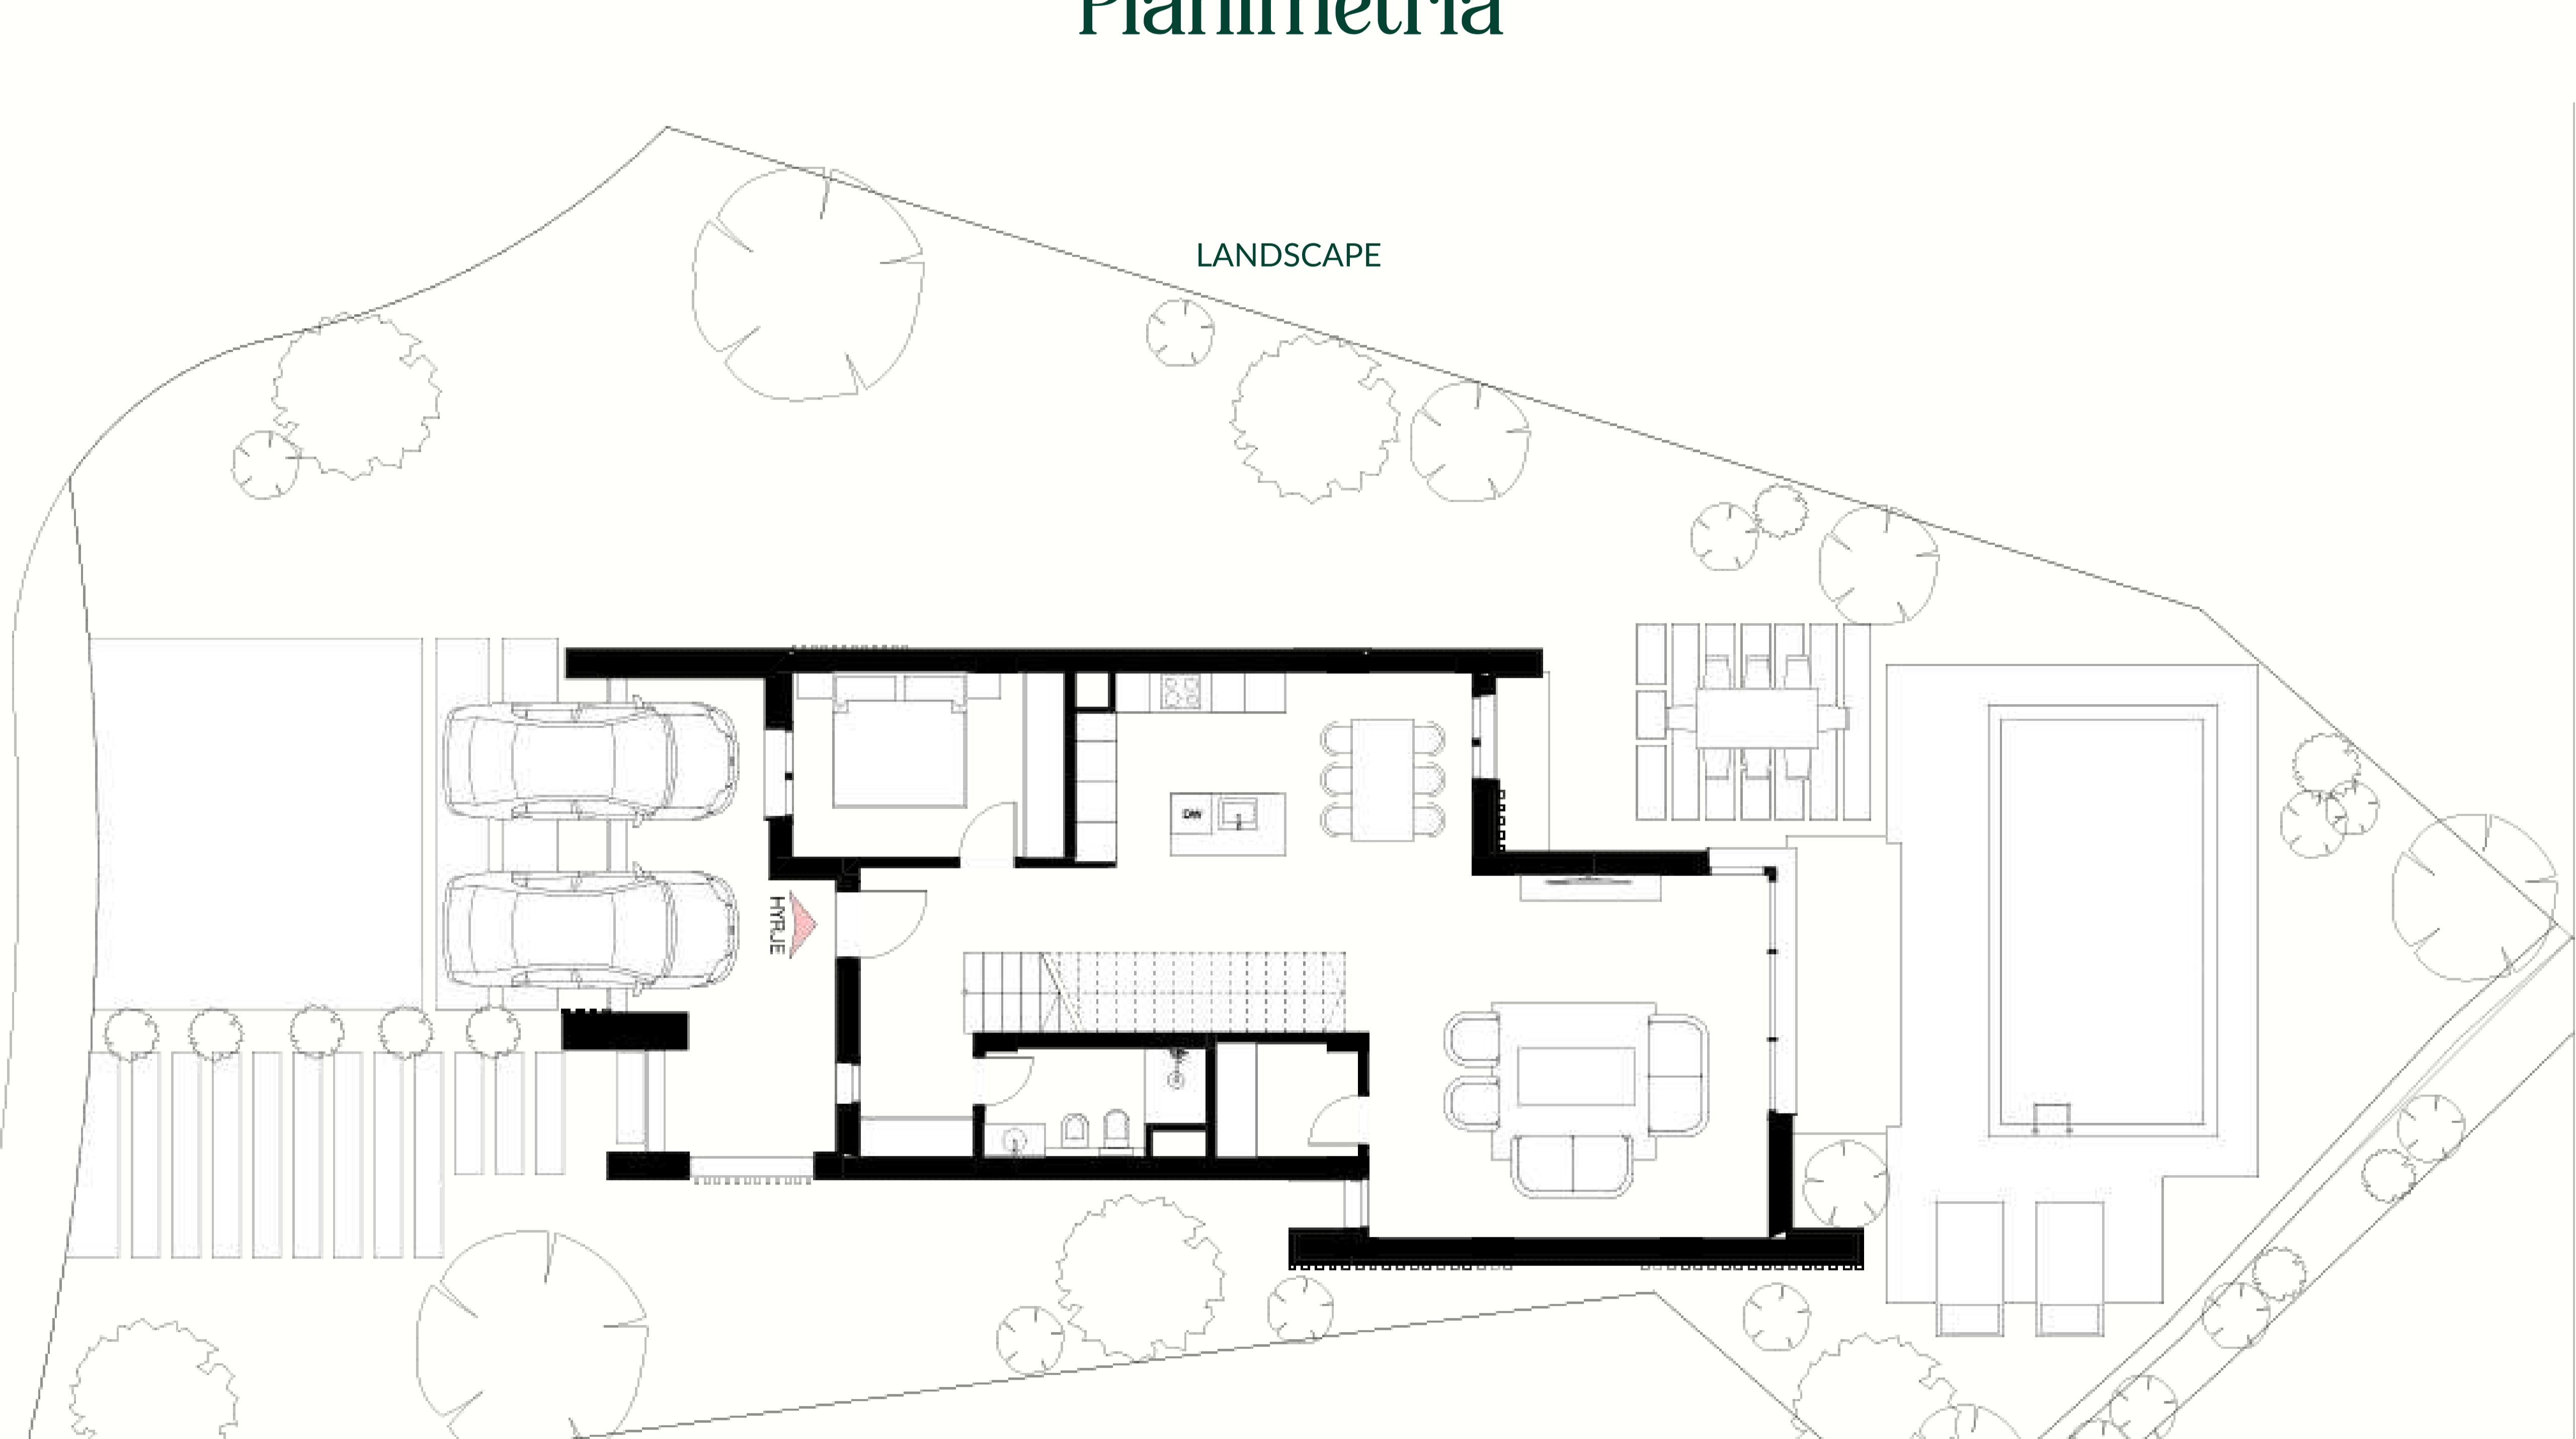

235.95 m²

Sipërfaqja Totale (Mbitoke, Me Balkone)

363.85 m²

Sipërfaqja Totale (Me Bodrum)

2

Nr. Total I Njësive

2

Vende Parkimi

1

Pishine E Dedikuar

Planimetria

Kati -1

Kati Përdhe

Kati Parë