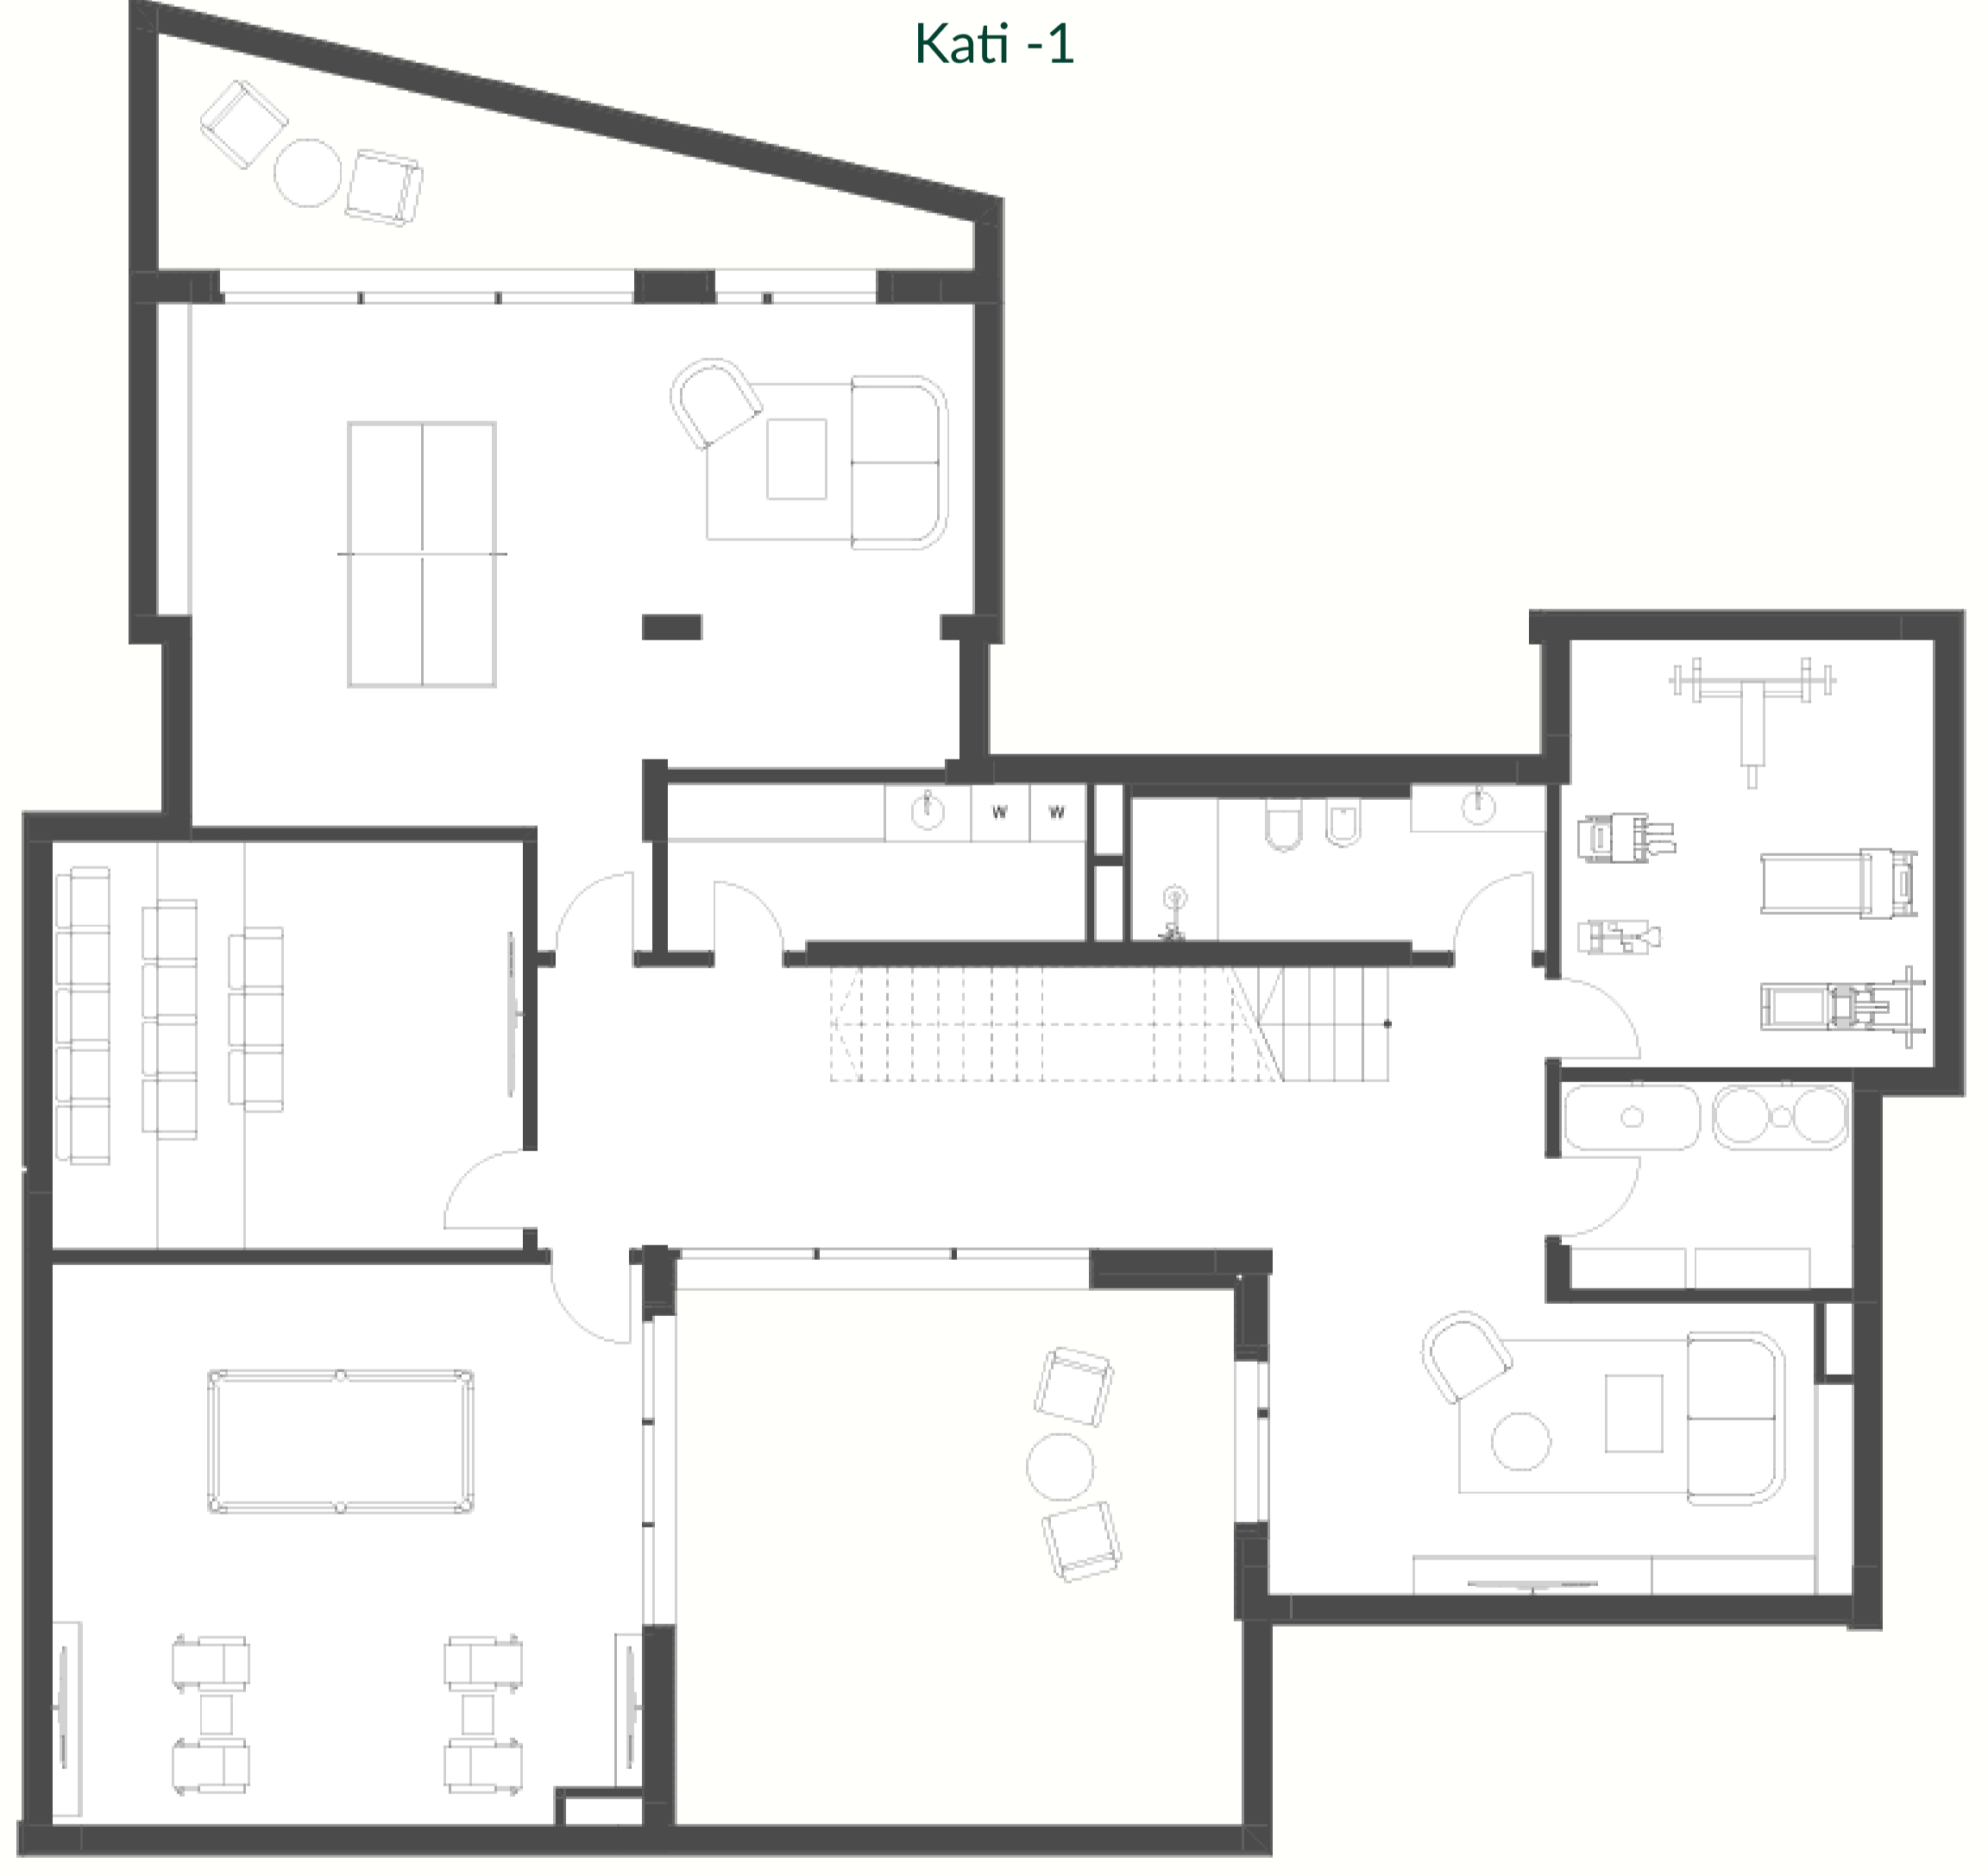

Sipërfaqja Totale (Mbitoke, Me Balkone)

716.35 m²

Sipërfaqja Totale (Me Bodrum)

1

Nr. Total I Njësive

2

Vende Parkimi

1

Pishine E Dedikuar

Planimetria

LANDSCAPE

Kati -1

Kati Përdhe

Kati Parë