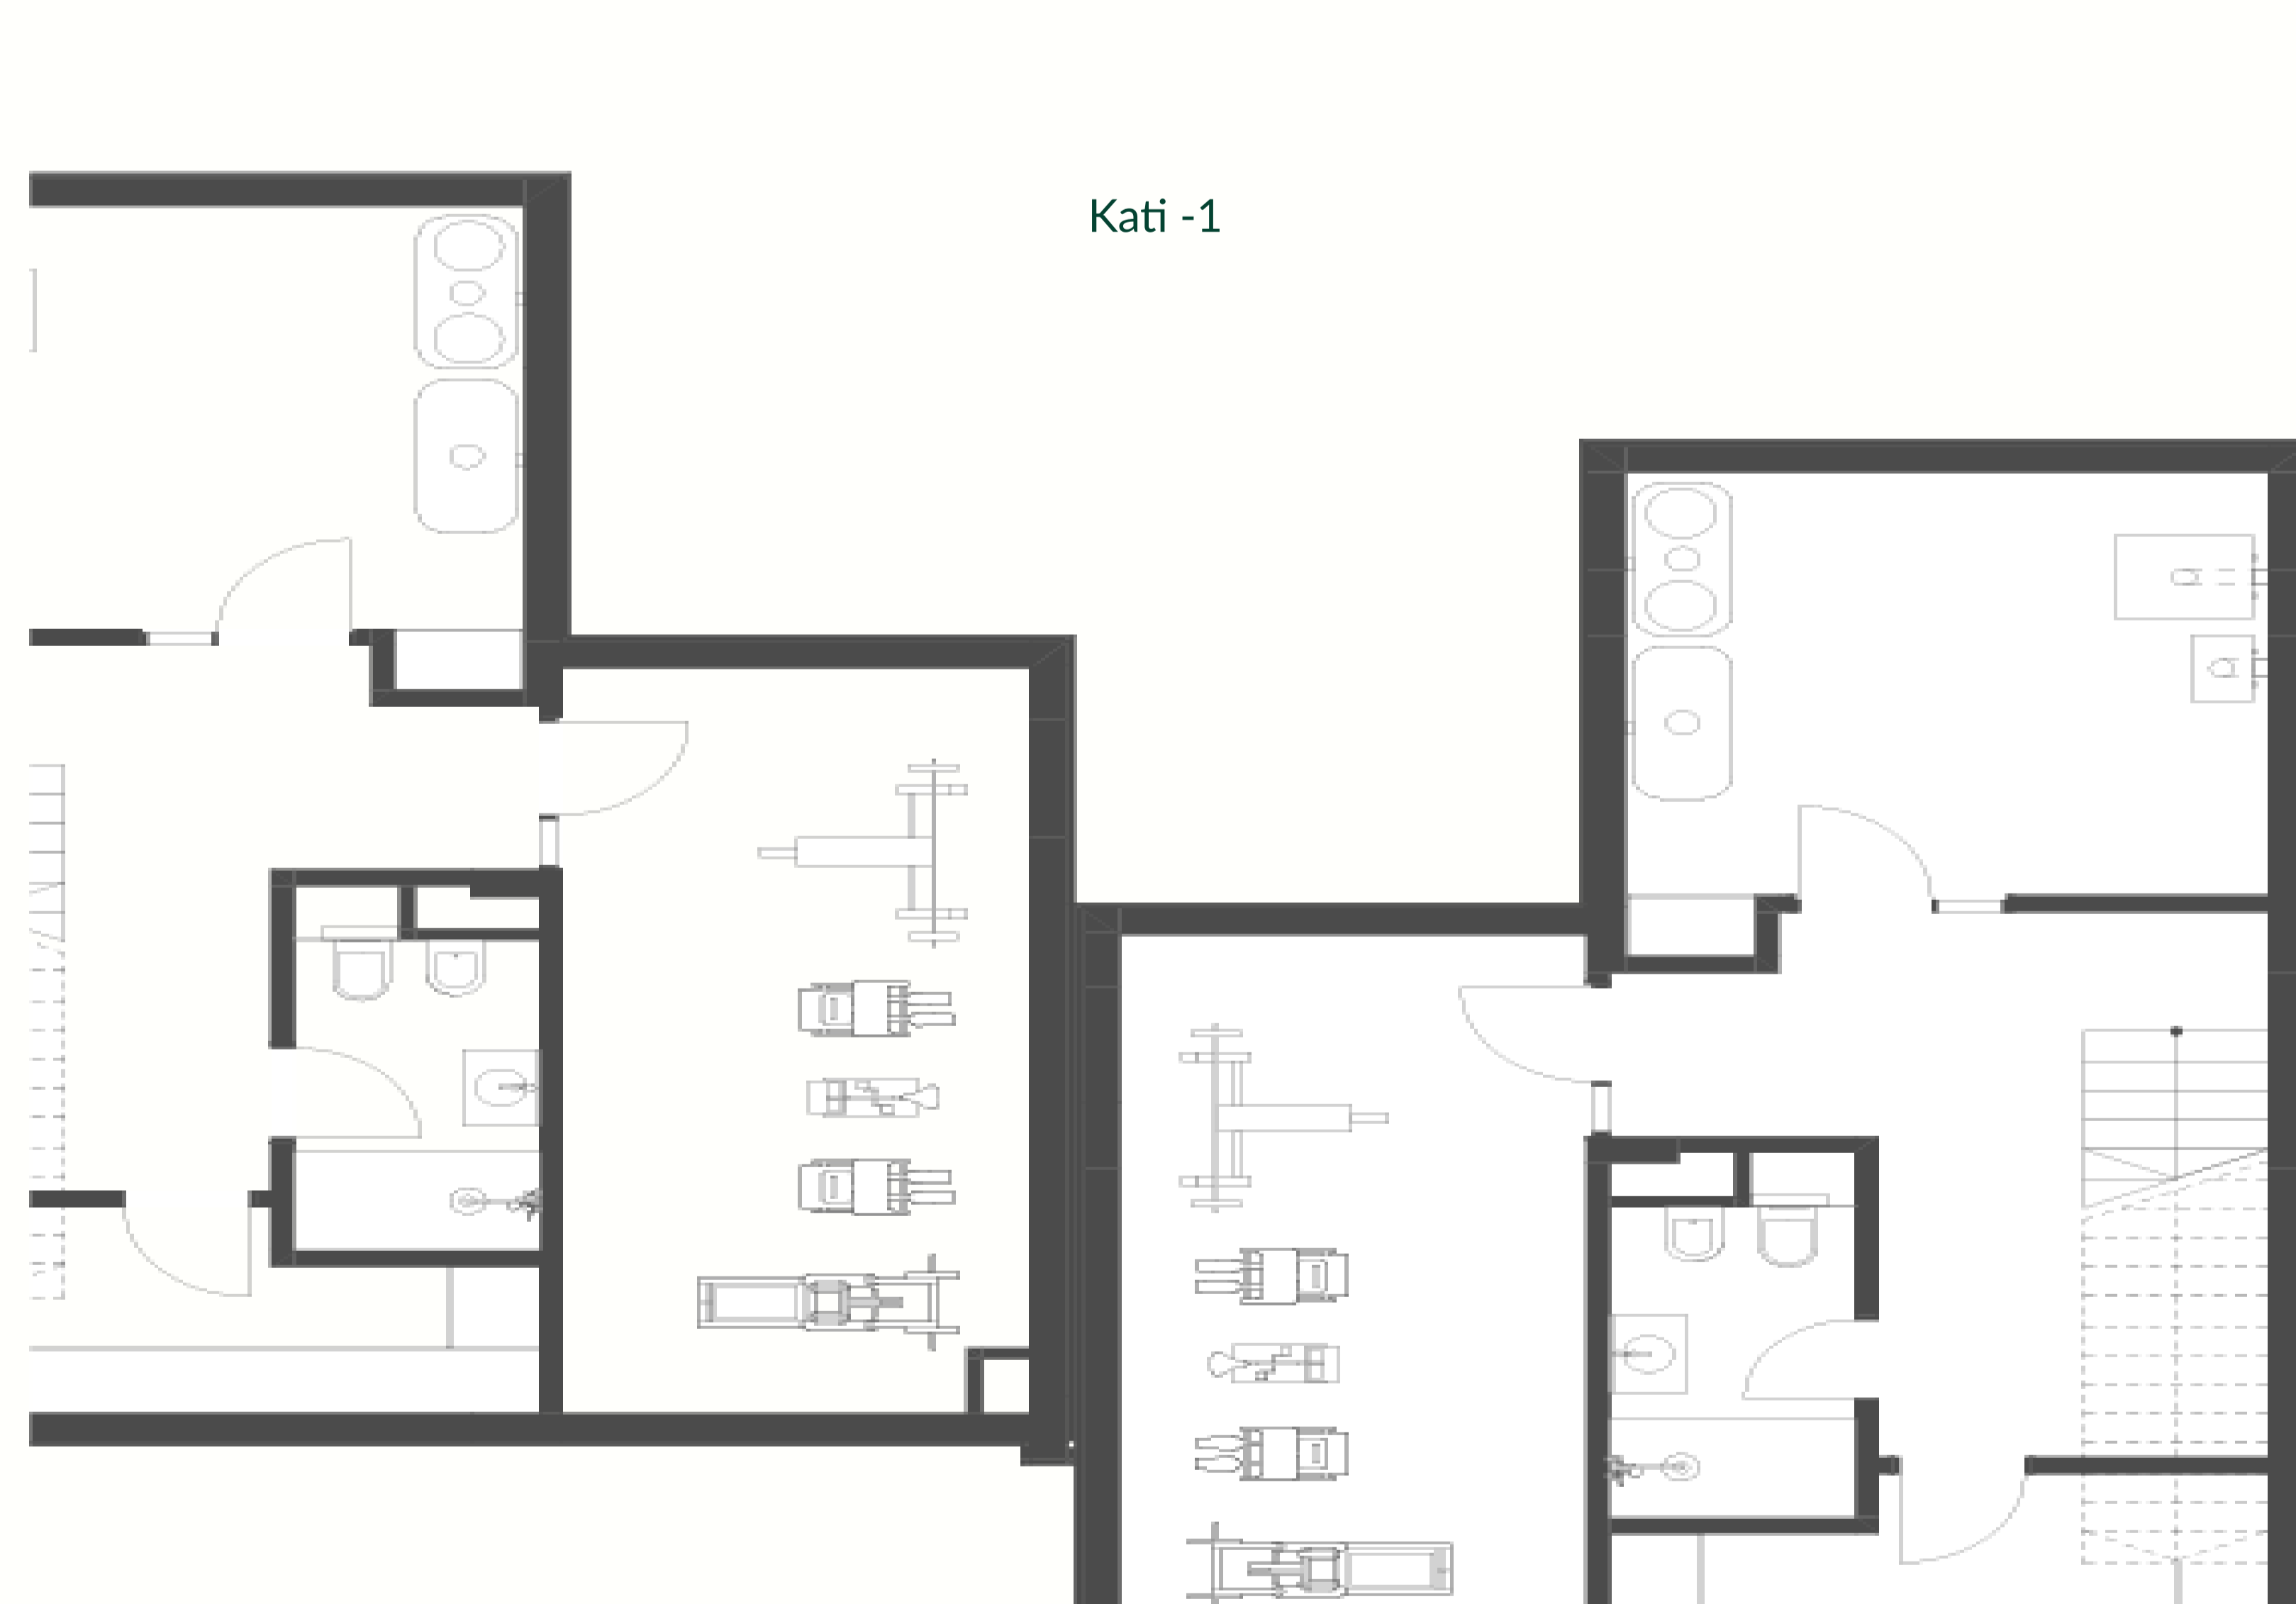

Perfekte për familjen

Vila Dyshe

Më shumë hapësirë për ty dhe familjen tënde, në një ambient mbresëlënës.

246.03 m²

Sipërfaqja Totale (Mbitoke, Me Balkone)

278.33 m²

Sipërfaqja Totale (Me Bodrum)

2

Nr. Total I Njësive

2

Vende Parkimi

0

Pishinë E Dedikuar

Planimetria

LANDSCAPE

Kati -1

Kati Përdhe

Kati Parë