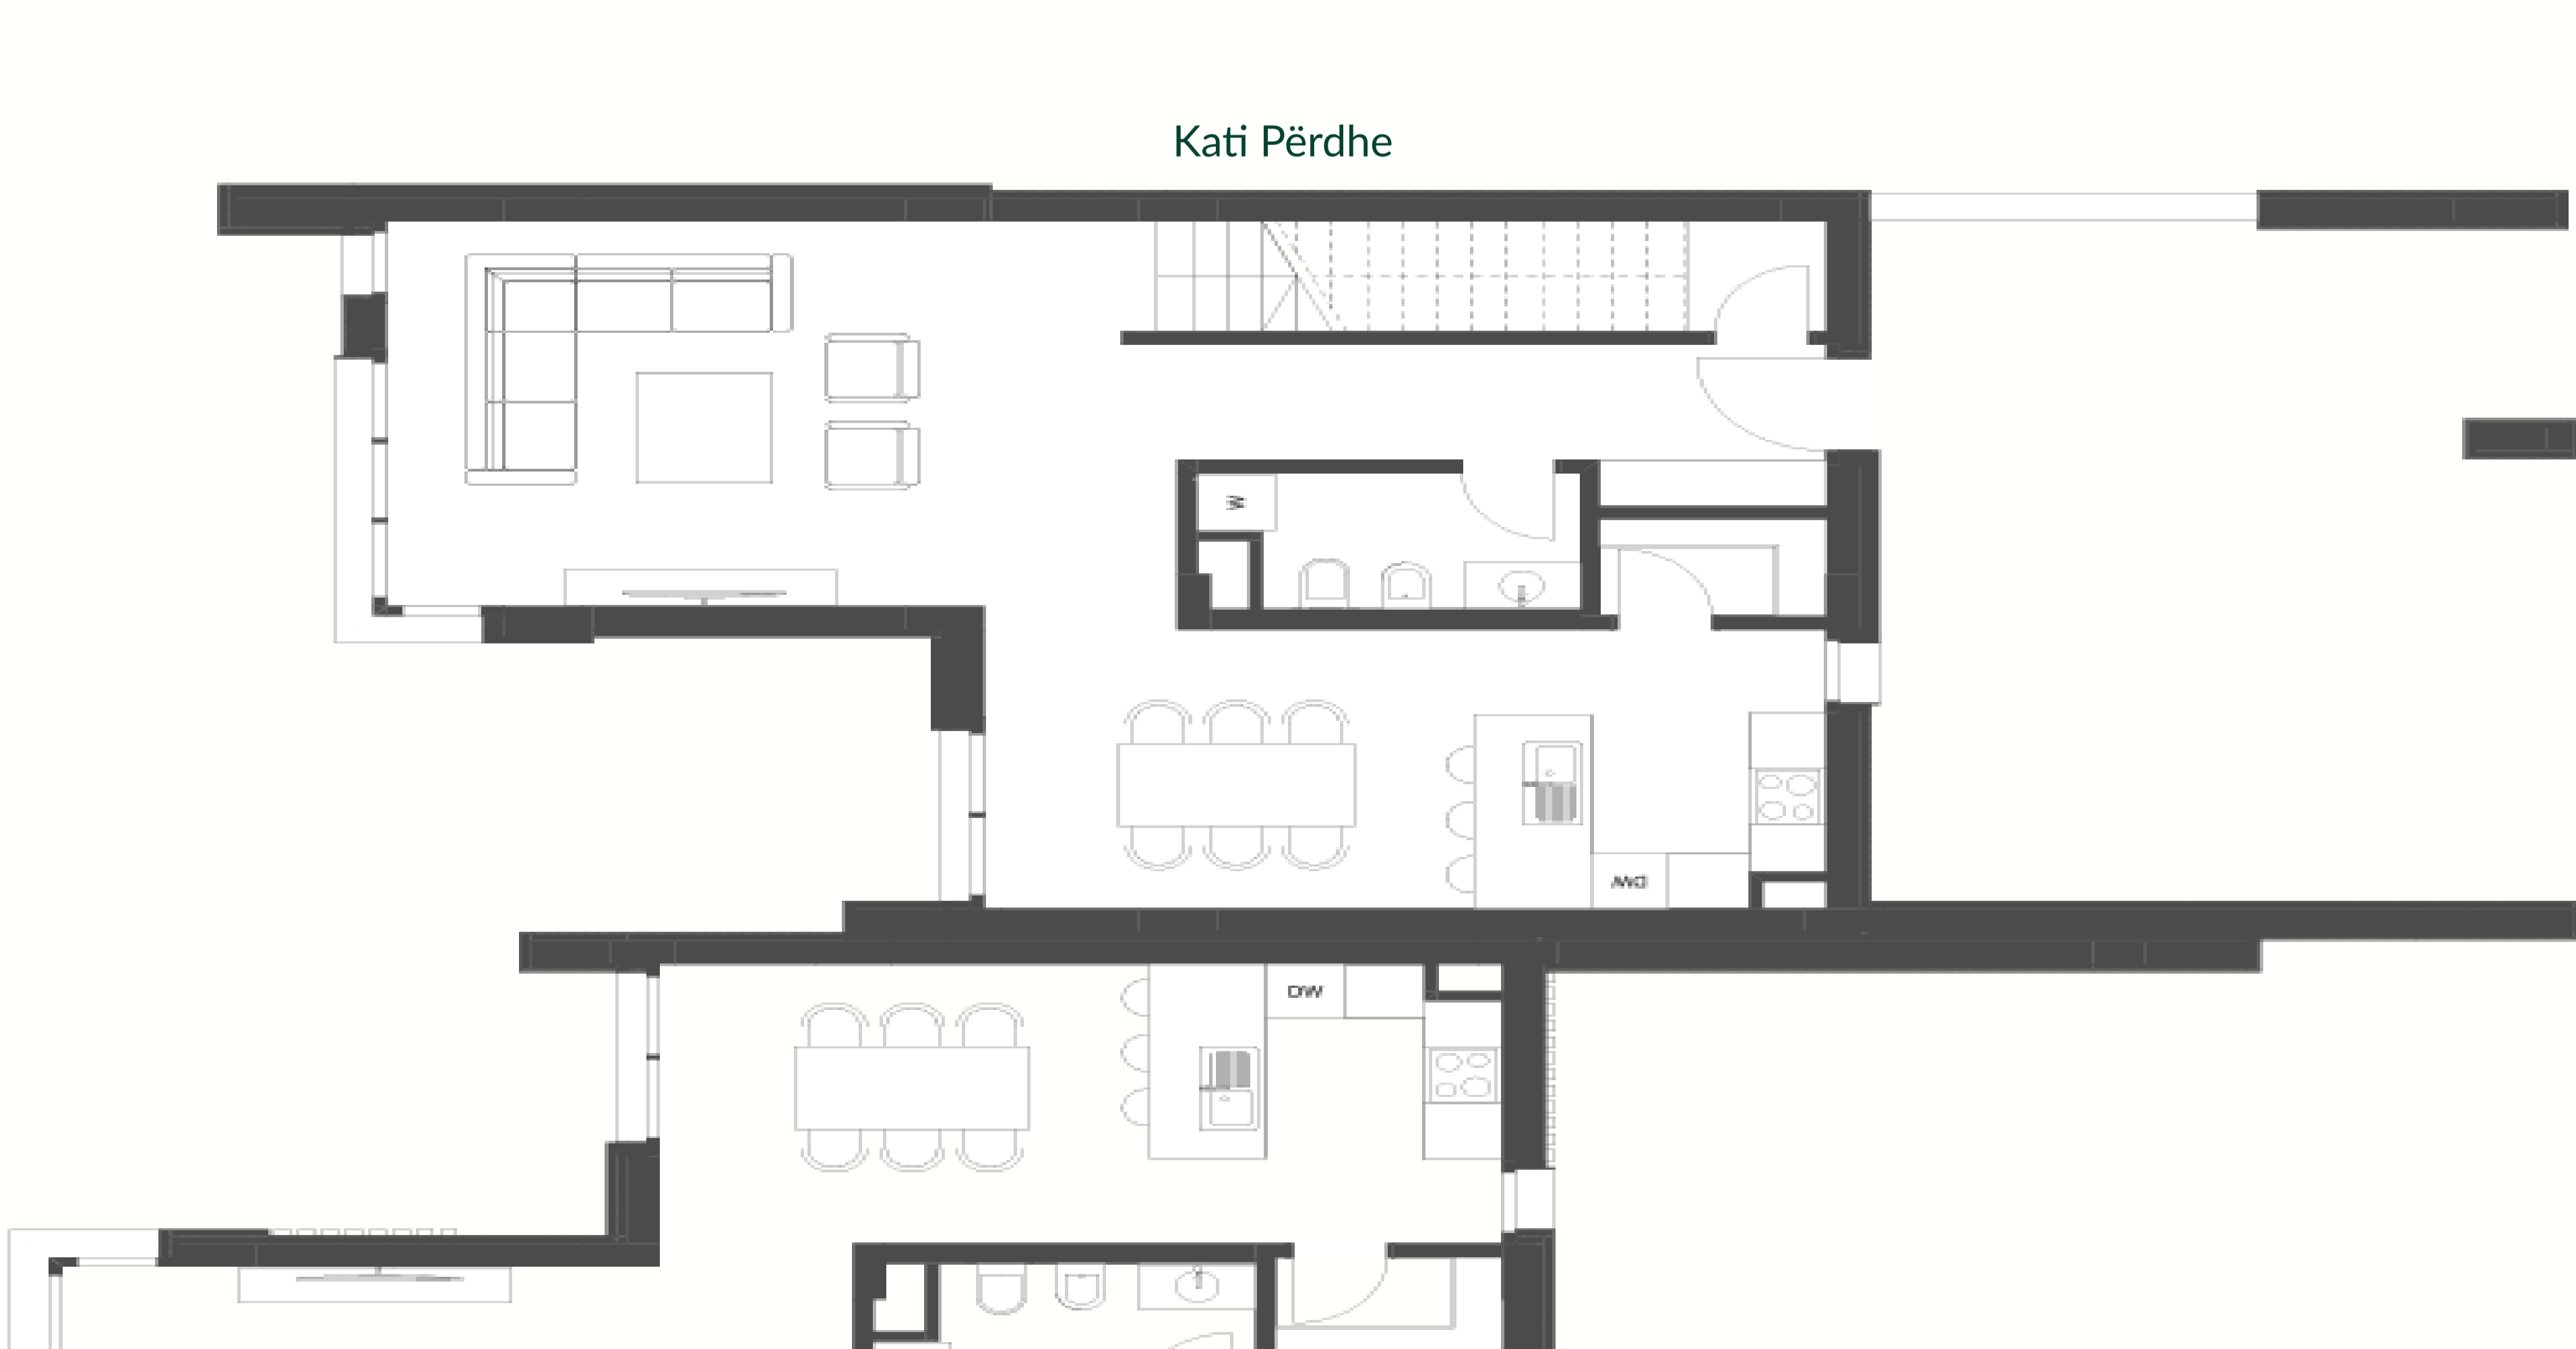

Kati Përdhe