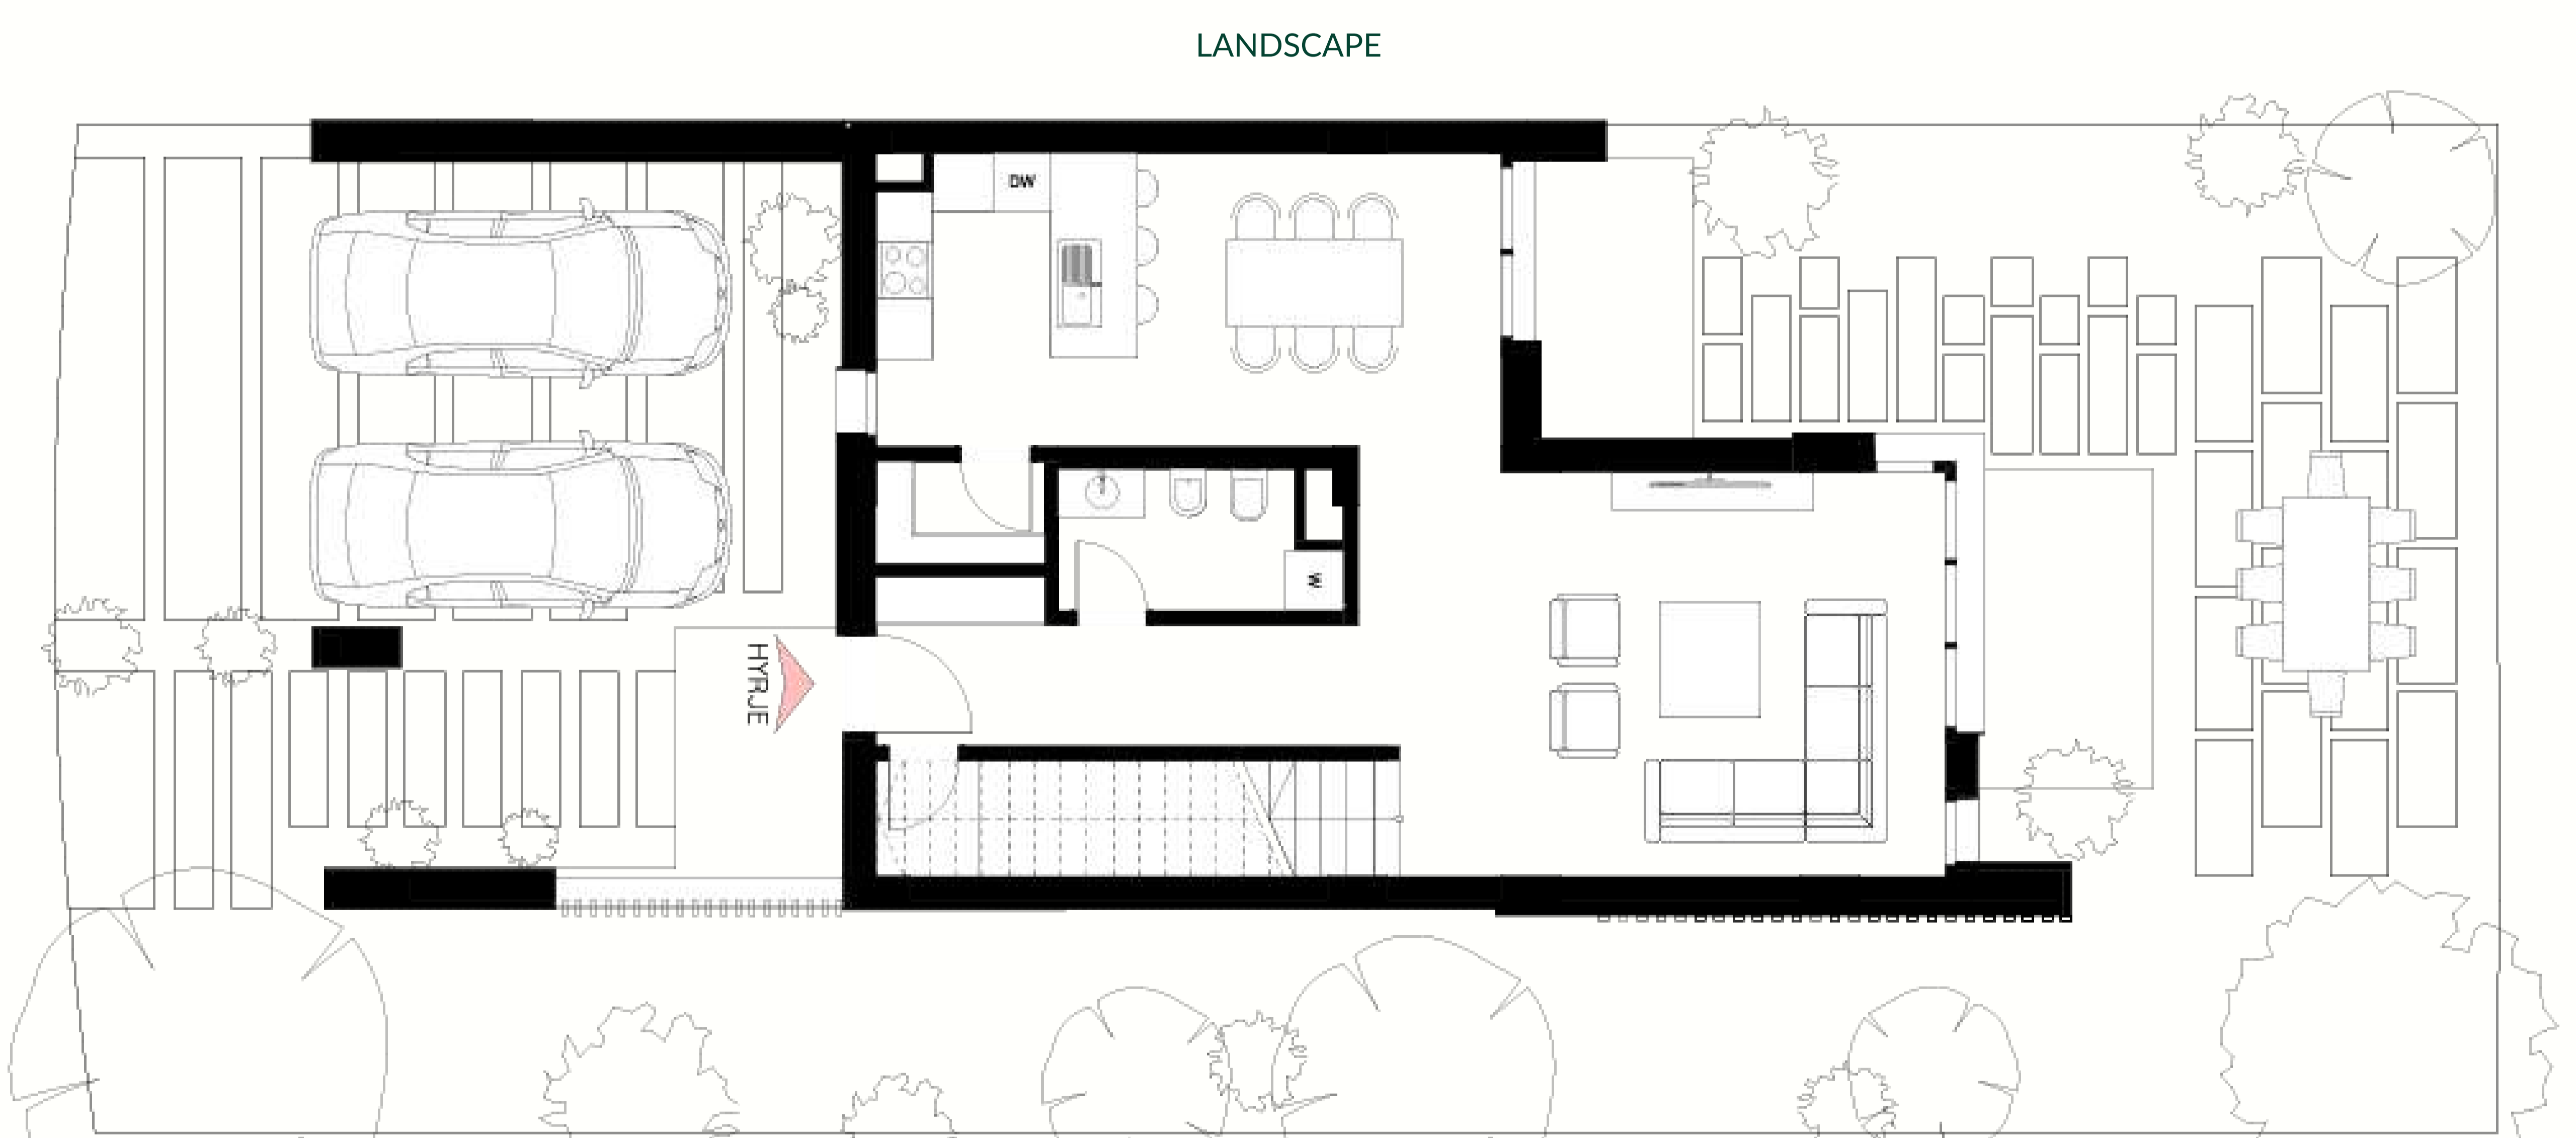

Planimetria

LANDSCAPE